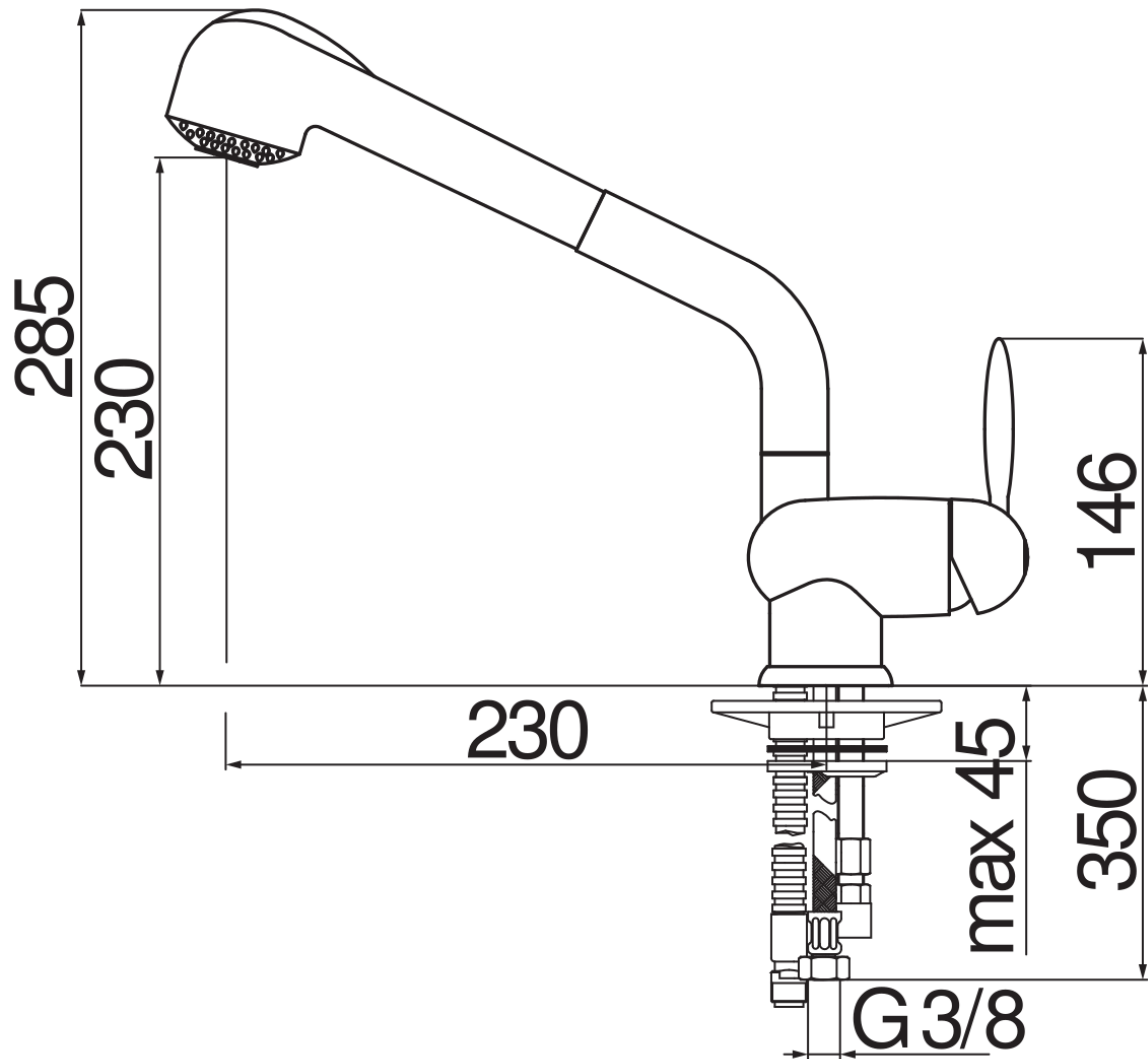

SPECIFICHE

Monocomando

Chrome

Bocca girevole

Doccetta a 2 getti estraibile

Flessibili inox ø 3/8"

Imballo: 56,5 x 20,3 x 7,1 cm / 0,00814 m³ / 2,56 kg

CERTIFICAZIONI

DIAGRAMMA DI PORTATA: ACQUA CALDA/FREDDA

DIAGRAMMA DI PORTATA: ACQUA MISCELATA