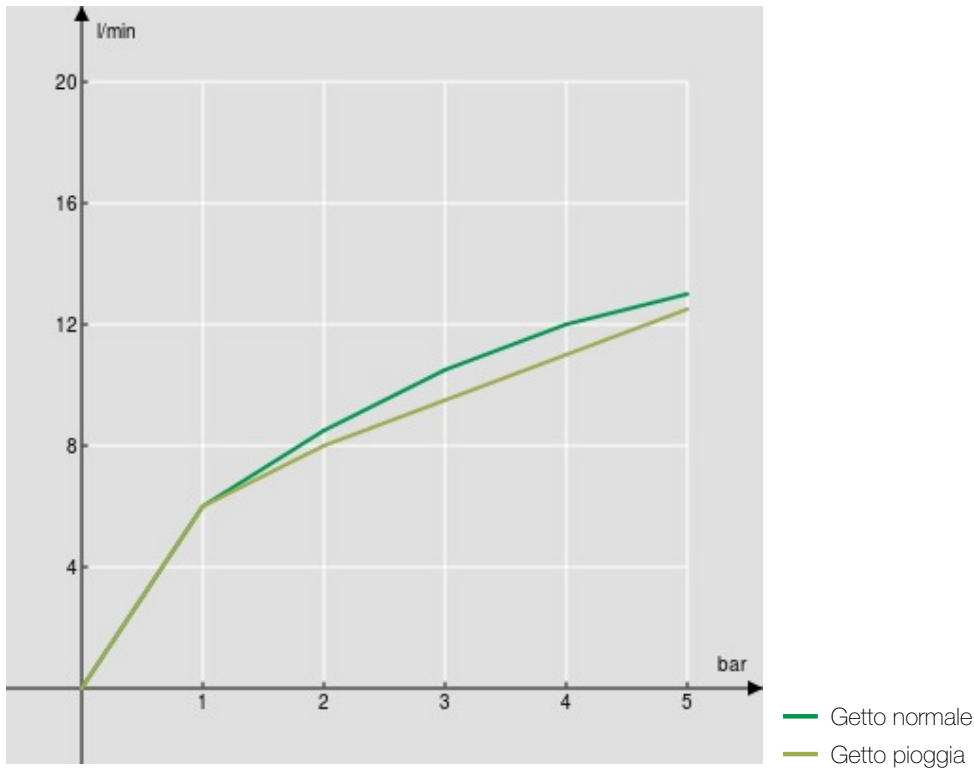

SPECIFICHE

Monocomando

Chrome

Bocca girevole

Doccetta a 2 getti estraibile

Flessibili inox ø 3/8"

Imballo: 56,5 x 20,3 x 7,1 cm / 0,00814 m³ / 2,56 kg

CERTIFICAZIONI

DIAGRAMMA DI PORTATA: ACQUA CALDA/FREDDA

DIAGRAMMA DI PORTATA: ACQUA MISCELATA